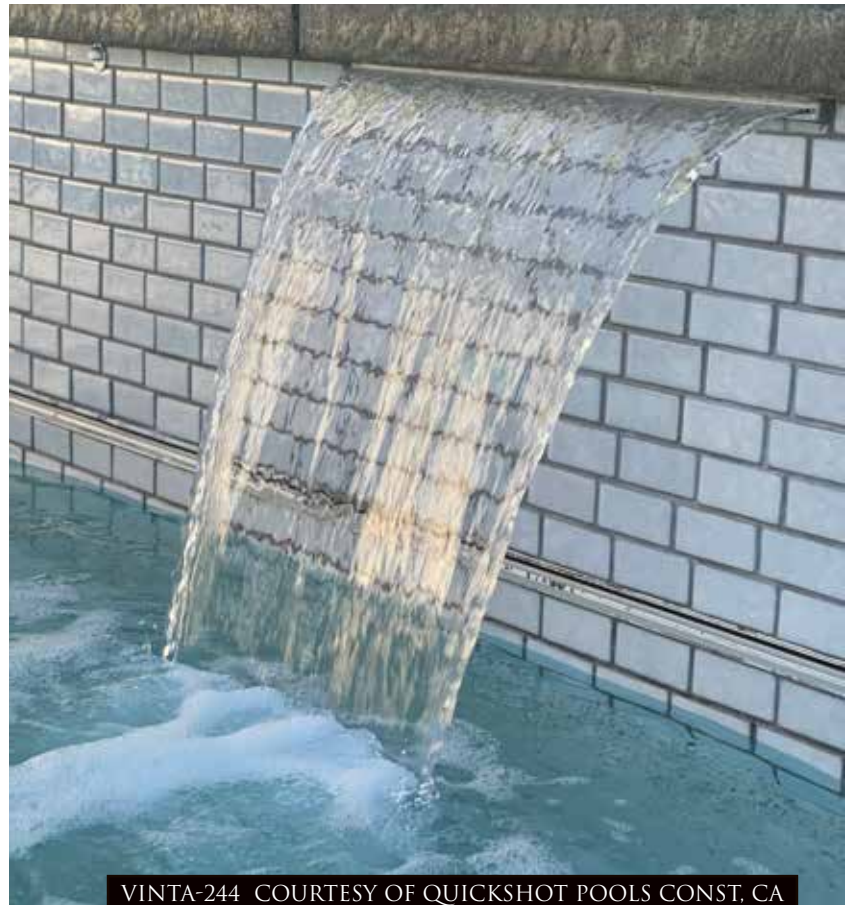

VINTA-243
SPRING BREEZE

VINTA-244
SEA SALT

NEW COLORS!

VINTA-245
ROYAL BLUE

VINTA-247
MISTY BLUE

VINTA-244 COURTESY OF QUICKSHOT POOLS CONST. CA

VINTA-243 COURTESY OF RAINBOW POOL PLASTERING, CA

VINTA-241 COURTESY OF POOL ICONS-IE, CA